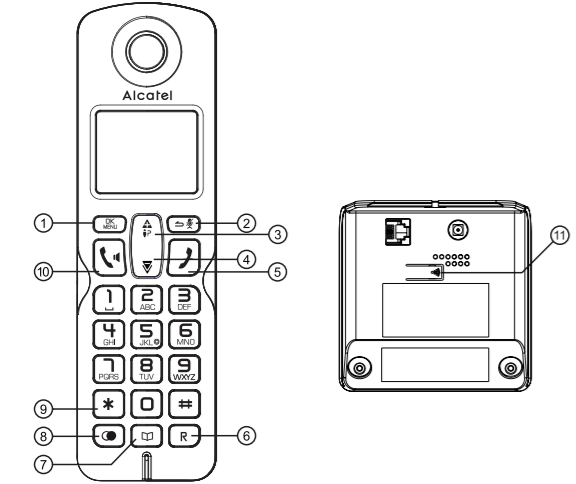

ПІДГОТОВКА ДО ЕКСПЛУАТАЦІЇ Підключення телефона:

1. Підключіть штекери до відповідних роз'ємів базового блоку. Підключіть телефонну лінію до телефонної розетки та вставте вилку кабелю в електричну розетку.

- Вставте акумуляторні батареї в слухавку

Перед початком експлуатації телефона виконайте зарядку акумуляторних батарей протягом 15 годин.

Використовуйте лише ті адаптер і акумуляторні батареї, які входять до комплектації телефона.

Клавіші слухавки/базового блоку

1. Клавіша підтвердження/меню
2. Клавіша повернення/відключення звуку
4. Клавіша навігації
4. Клавіша завершення виклику/виходу
5. Клавіша повторного виклику (Flash) - Доступ до послуг оператора*
6. Клавіша телефонної книги
7. Клавіша повторного набору
8. Клавіша «зірочка»
9. Клавіша прийому виклику / Клавіша гучного зв'язку
10. Клавіша пошуку трубки/для запуску процедури реєстрації.

* Надається за підпискою та доступністю послуги в оператора стаціонарних телефонних ліній.

Символи дисплея

- Акумулятор повністю заряджено.
- Акумулятор повністю розряджено.
- Зовнішній дзвінок з'єднано або утримується. При отриманні вхідного дзвінка блимає значок.
- Вказує на наявність нового повідомлення голосової пошти*.
- Вказує на наявність нових пропущених дзвінків*.
- Відображається під час активованого будильника.
- Відображається, коли активовано гучномовець.
- Відображається, якщо телефон вимкнено.
- Вказує на те, що трубка зареєстрована і знаходиться в діапазон дії базового блоку. Значок блимає, якщо трубка знаходиться поза діапазоном зв'язку або шукає базову станцію.

Встановлення мови та тривалості сигналу Flash для коректної роботи в мережі: